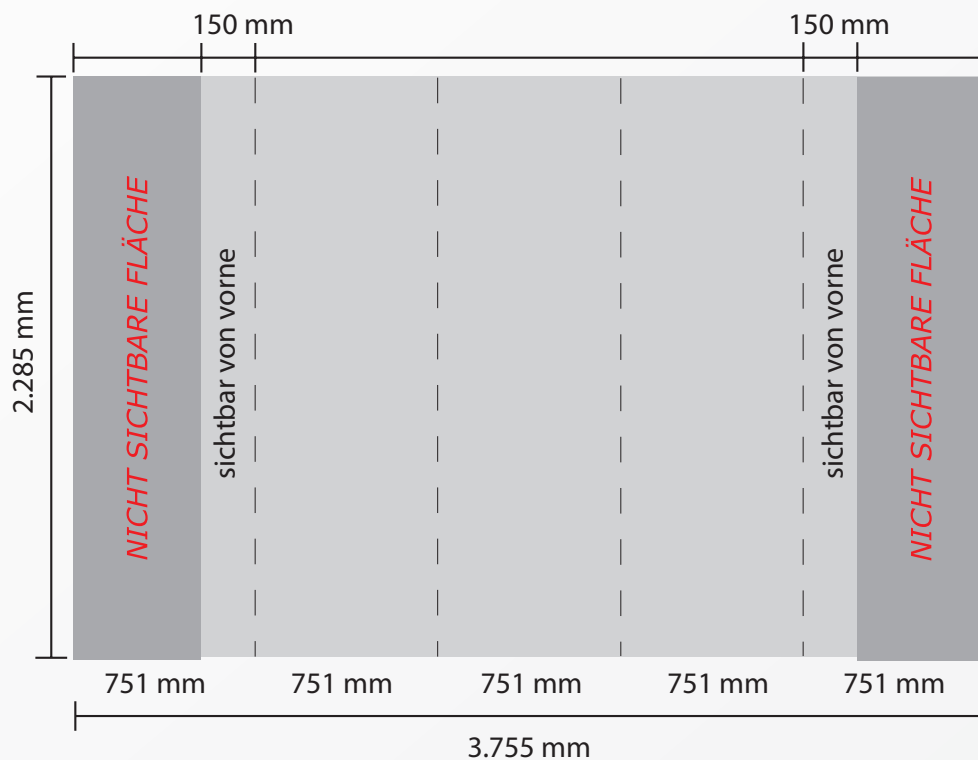

## posso iQline Faltdisplay 33 gerade mit Endkappen

**Achtung: Druckdaten immer als Gesamtmotiv liefern - keine Einzelbahnen!**