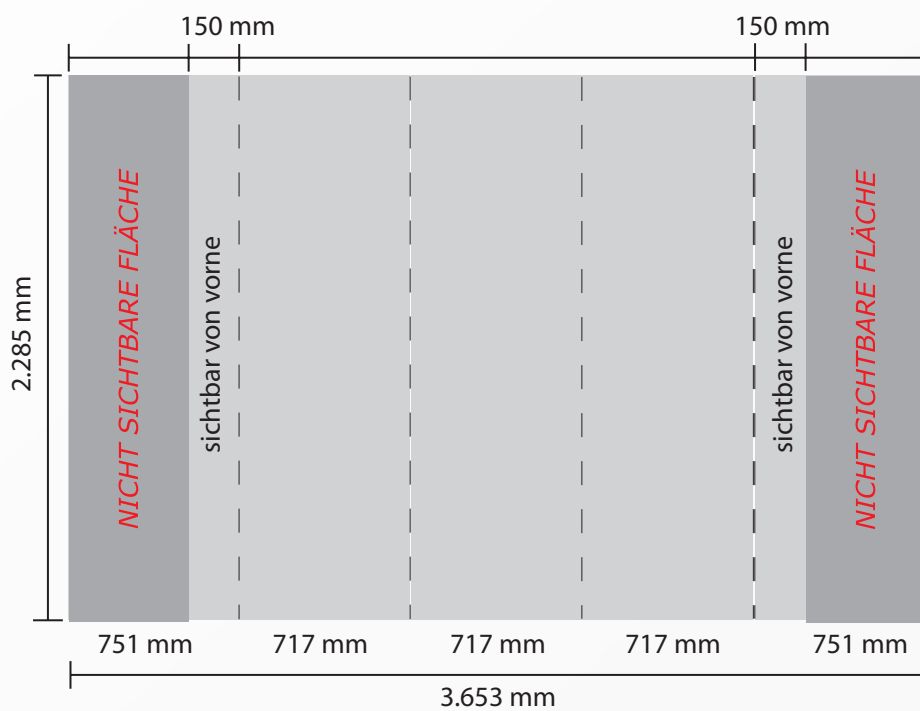

## posso iQ line Faltdisplay 33 gebogen mit Endkappen

**Achtung: Druckdaten immer als Gesamtmotiv liefern - keine Einzelbahnen!**