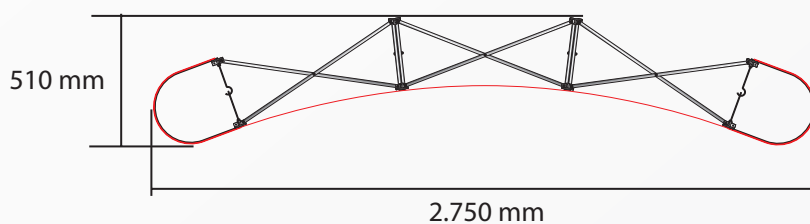

## posso iQ line Faltdisplay 33 gebogen mit Endkappen

**Achtung: Druckdaten immer als Gesamtmotiv liefern - keine Einzelbahnen!**