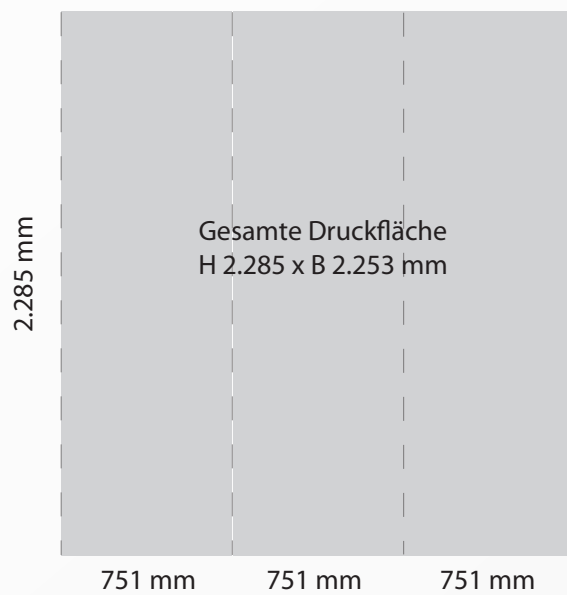

## posso iQline Faltdisplay 33 gerade ohne Endkappen

**Bitte beachten: Druckdaten immer als Gesamtmotiv liefern - keine Einzelbahnen!**