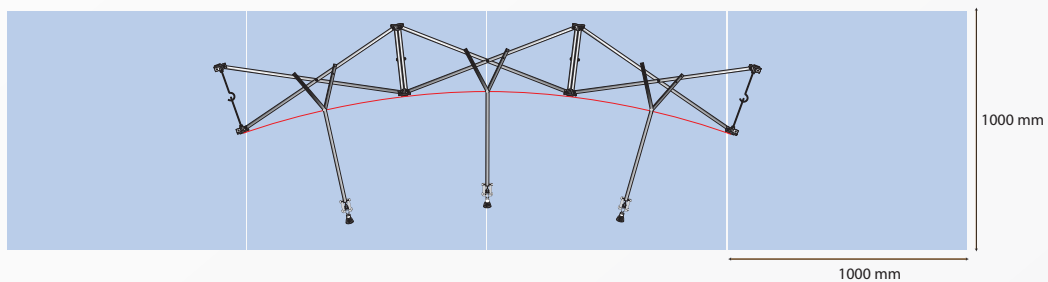

posso iQline Faltdisplay 33 gebogen ohne Endkappen

Bitte beachten: Druckdaten immer als Gesamtmotiv liefern - keine Einzelbahnen!