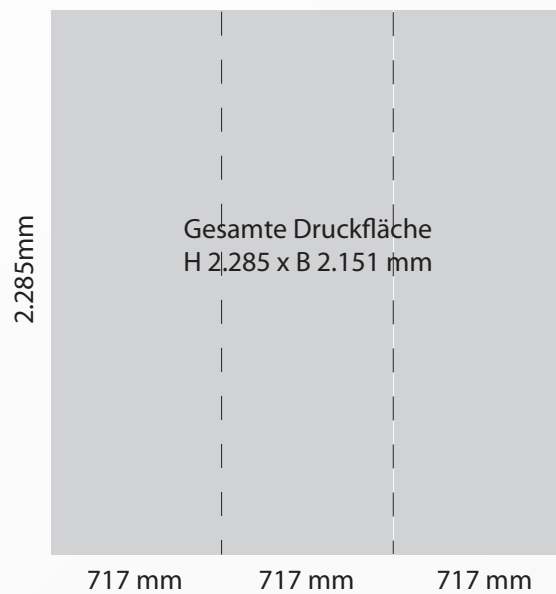

posso iQline Faltdisplay 33 gebogen ohne Endkappen

Bitte beachten: Druckdaten immer als Gesamtmotiv liefern - keine Einzelbahnen!