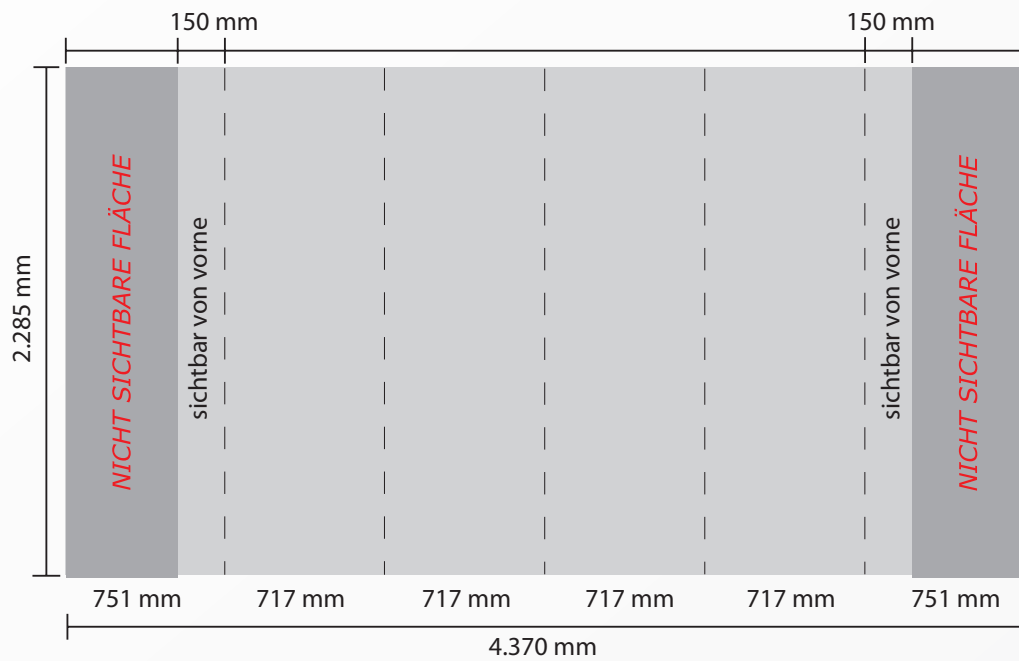

## posso iQ line Faltdisplay 43 gebogen mit Endkappen

**Achtung: Druckdaten immer als Gesamtmotiv liefern - keine Einzelbahnen!**