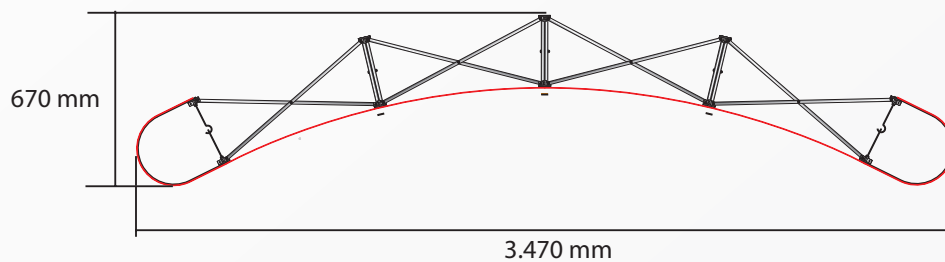

## posso iQ line Faltdisplay 43 gebogen mit Endkappen

**Achtung: Druckdaten immer als Gesamtmotiv liefern - keine Einzelbahnen!**