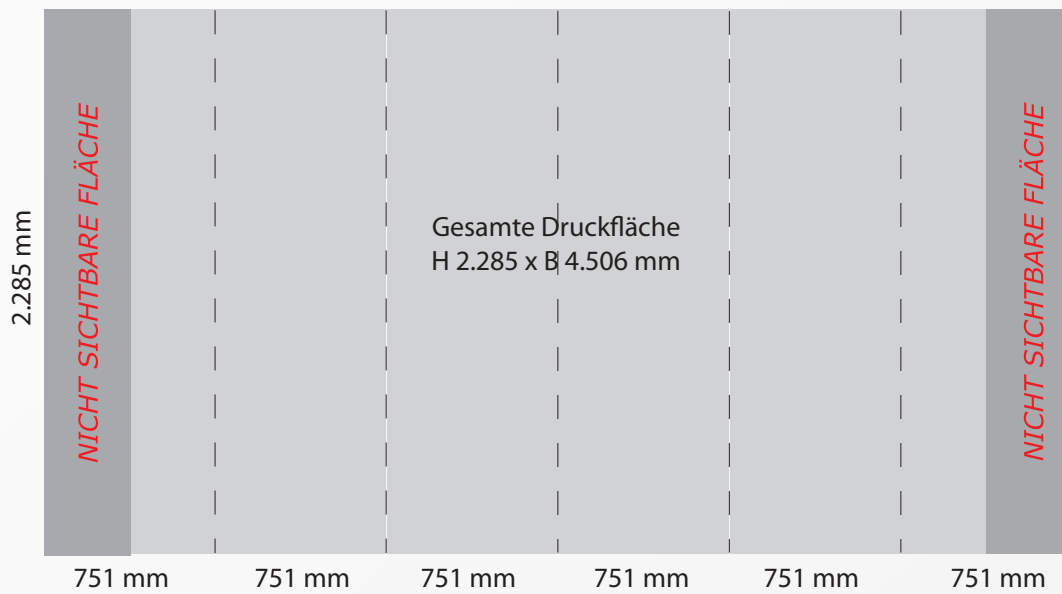

posso iQline Faltdisplay 43 gerade mit Endkappen

Bitte beachten: Druckdaten immer als Gesamtmotiv liefern - keine Einzelbahnen!