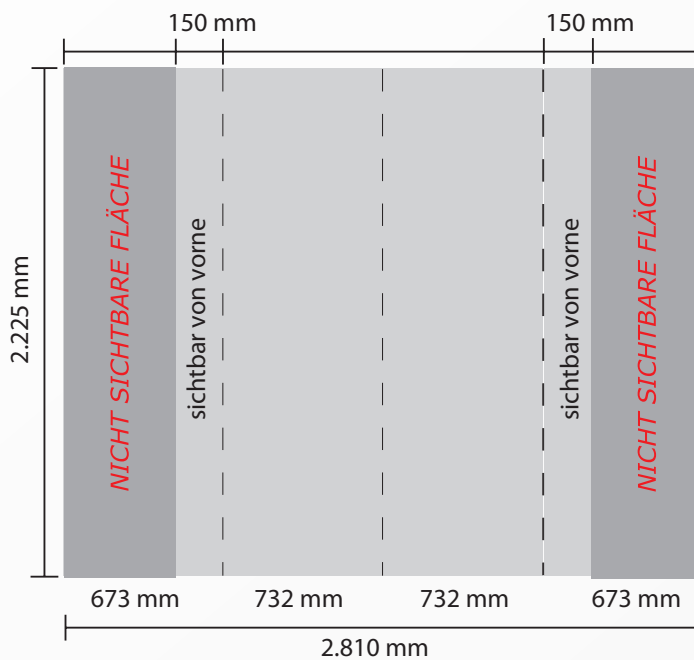

Premium Faltdisplay 23 gerade

Gesamte Druckfläche Container:
H 785 x B 1.784 mm

Bitte beachten: Druckdaten immer als Gesamtmotiv liefern - keine Einzelbahnen!