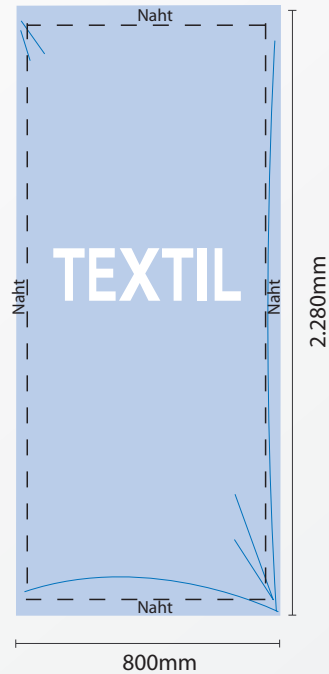

Systemvermaung - iQline 13 Textil -

Textildruck iQ line 13
Druckflche 800 x 2.280 mm

Textildruck iQ line 13 mit Seitenverkleidung
Druckflche 1.500 x 2.280 mm

Bitte beachten: Druckdaten immer als Gesamtmotiv liefern - keine Einzelbahnen!