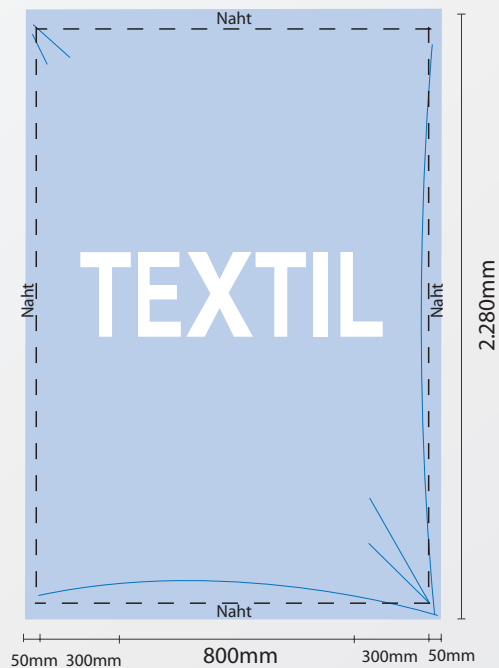

Systemvermaung - iQline 13 Textil -

Textildruck iQ line 13
Druckflche 800 x 2.280 mm

Textildruck iQ line 13 mit Seitenverkleidung
Druckflche 1.500 x 2.280 mm

Bitte beachten: Druckdaten immer als Gesamtmotiv liefern - keine Einzelbahnen!