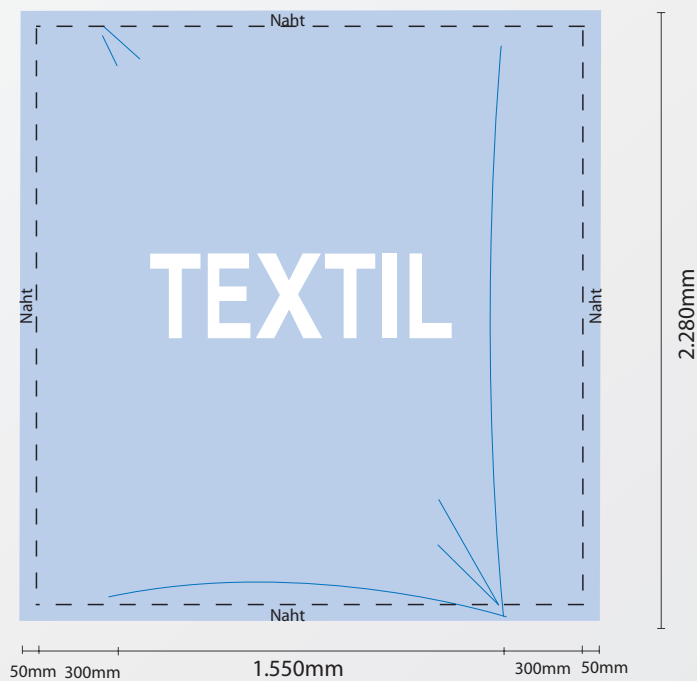

Systemvermaung - iQline 23 Textil -

Textildruck iQ line 23
Druckflche 1.550 x 2.280 mm

Textildruck iQ line 23 mit Seitenverkleidung
Druckflche 2.250 x 2.280 mm

Bitte beachten: Druckdaten immer als Gesamtmotiv liefern - keine Einzelbahnen!