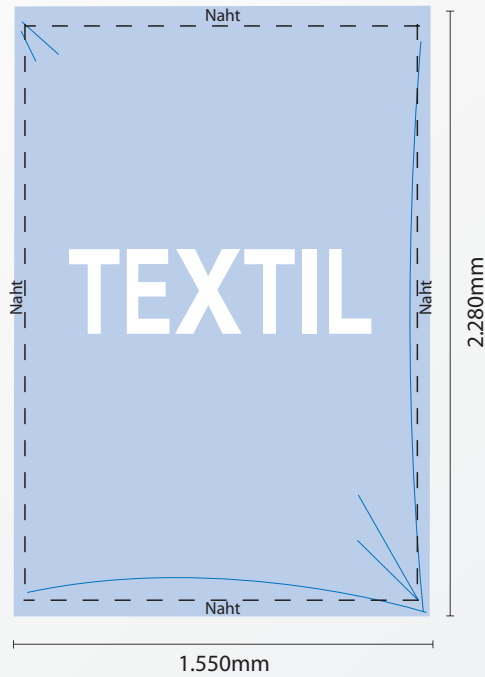

Systemvermaung - iQline 23 Textil -

Textildruck iQ line 23
Druckflche 1.550 x 2.280 mm

Textildruck iQ line 23 mit Seitenverkleidung
Druckflche 2.250 x 2.280 mm

Bitte beachten: Druckdaten immer als Gesamtmotiv liefern - keine Einzelbahnen!