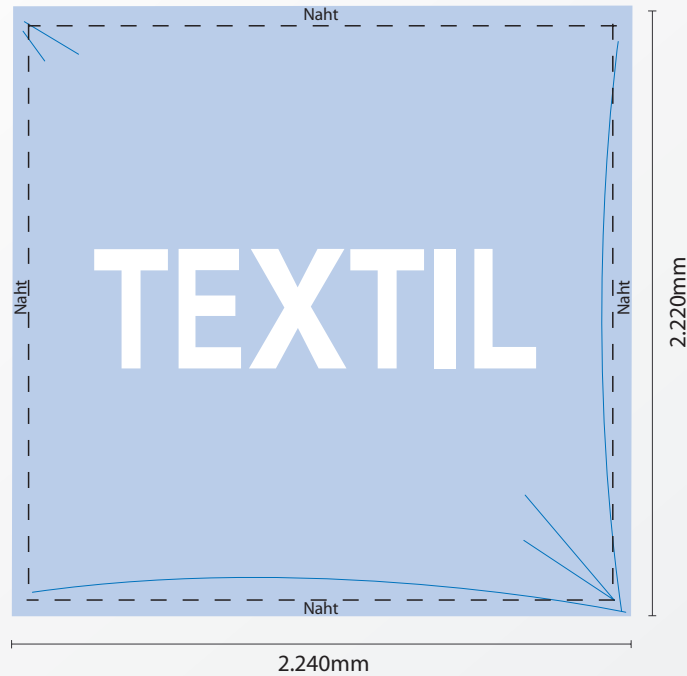

Systemvermaßung - Premium 33 Textil -

Textildruck Premium 33
Druckfläche 2.240 x 2.220 mm

Textildruck Premium 33 mit Seitenverkleidung
Druckfläche 2.940 x 2.220 mm

Bitte beachten: Druckdaten immer als Gesamtmotiv liefern - keine Einzelbahnen!