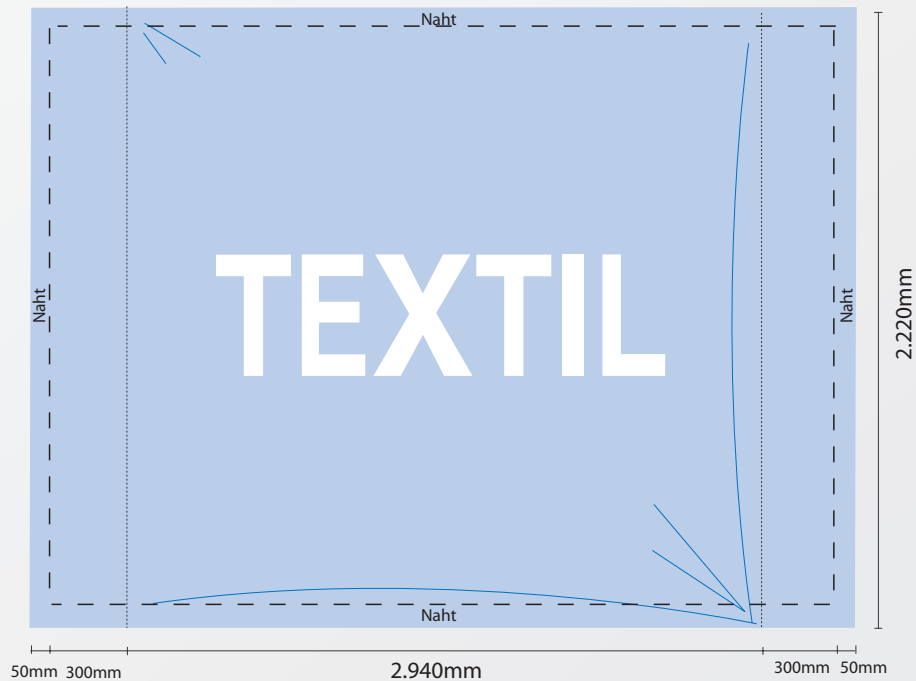

Systemvermaßung - Premium 33 Textil -

Textildruck Premium 33
Druckfläche 2.240 x 2.220 mm

Textildruck Premium 33 mit Seitenverkleidung
Druckfläche 2.940 x 2.220 mm

Bitte beachten: Druckdaten immer als Gesamtmotiv liefern - keine Einzelbahnen!