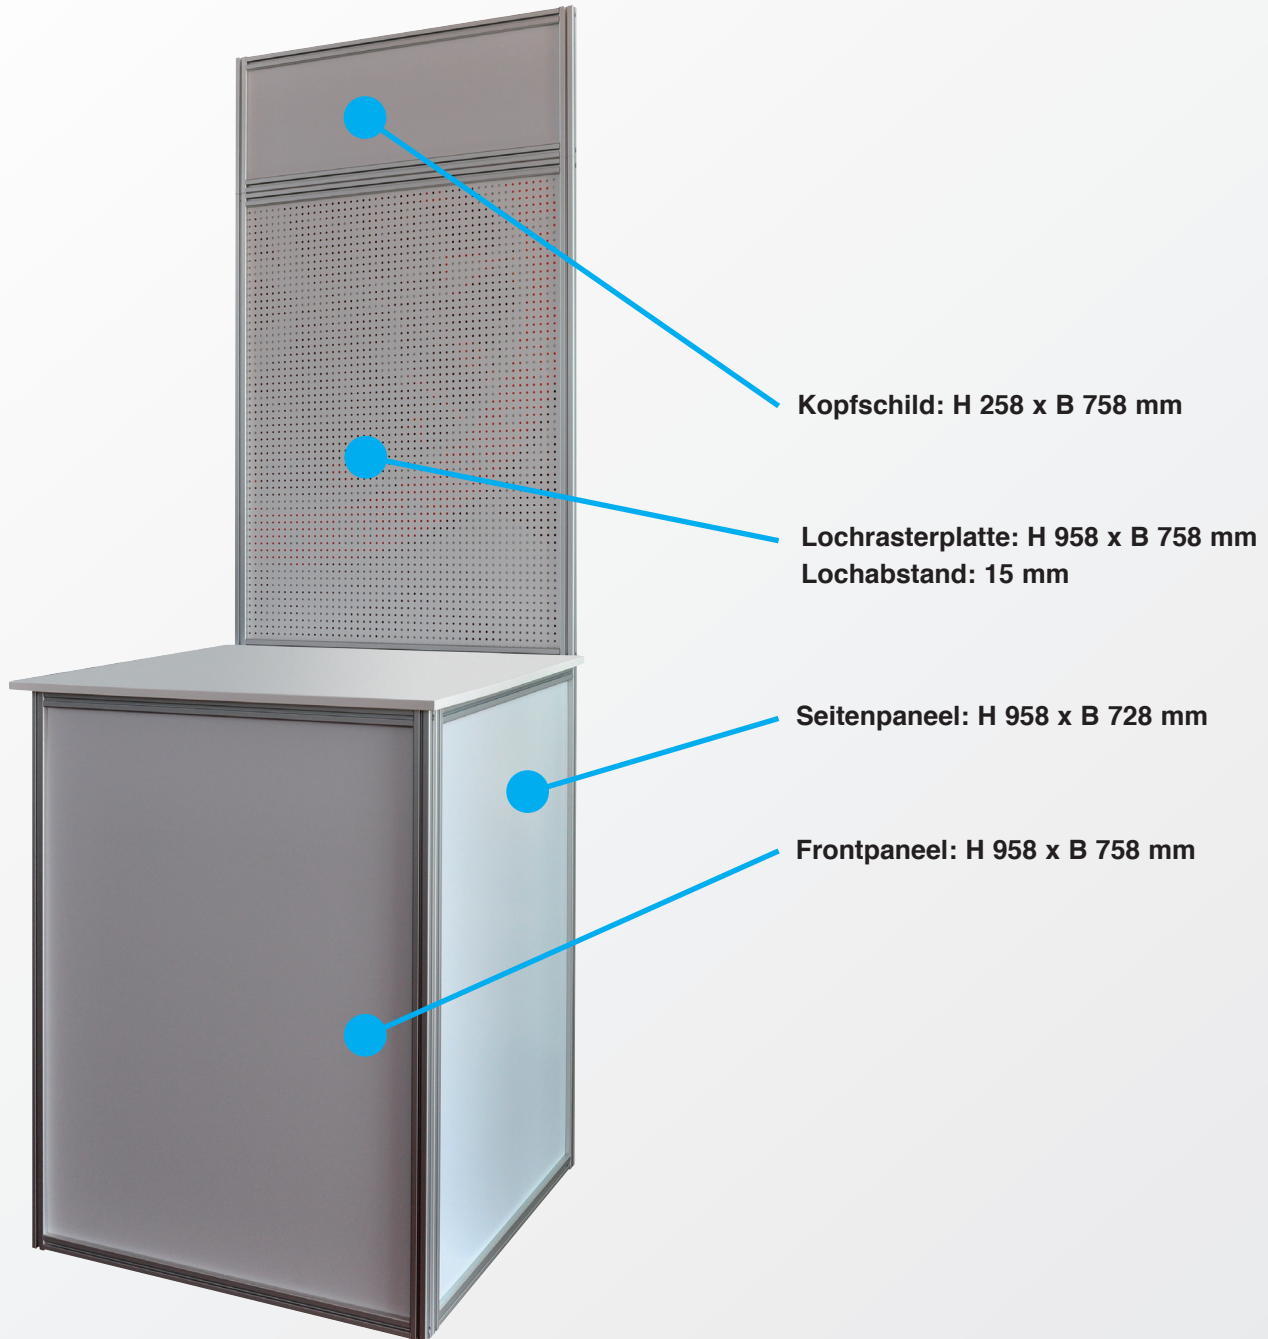

Systemvermaung - Mercator Theke -

Mae sind Plattenmae. Lichte Mae abzgl. 10 mm rundum.