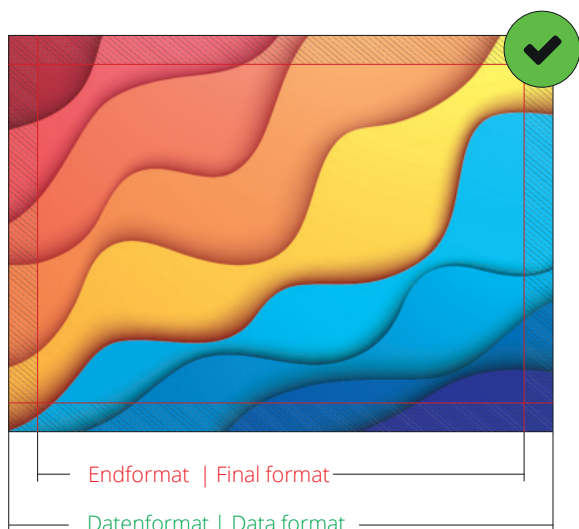

tex.Connect Theke