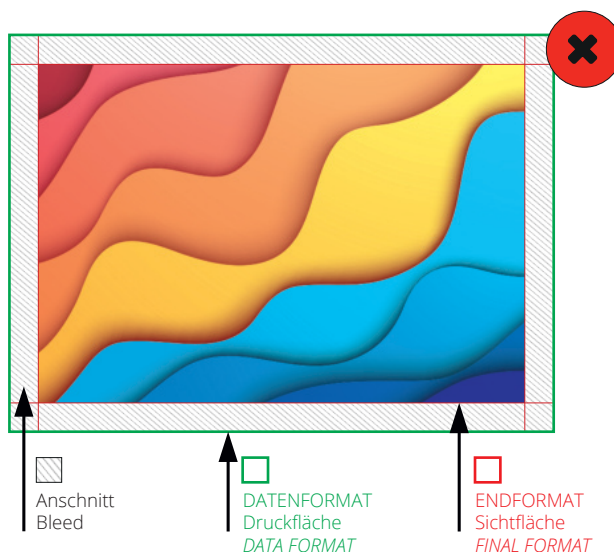

tex.Connect Theke