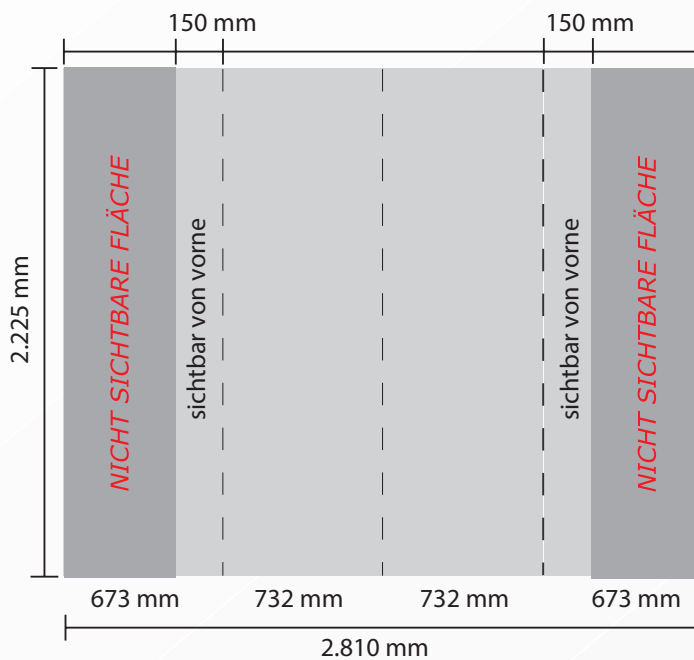

Premium Faltdisplay 23 gerade

Gesamte Druckfläche Container:
H 785 x B 1.830 mm

Bitte beachten: Druckdaten immer als Gesamtmotiv liefern - keine Einzelbahnen!