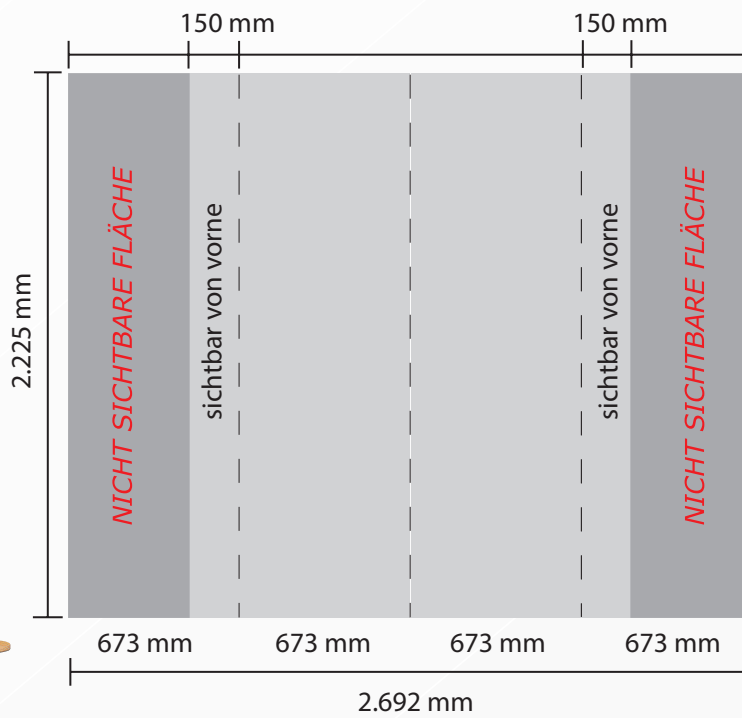

Premium Faltdisplay 23 gebogen

Gesamte Druckfläche Container:
H 785 x B 1.830 mm

Bitte beachten: Druckdaten immer als Gesamtmotiv liefern - keine Einzelbahnen!