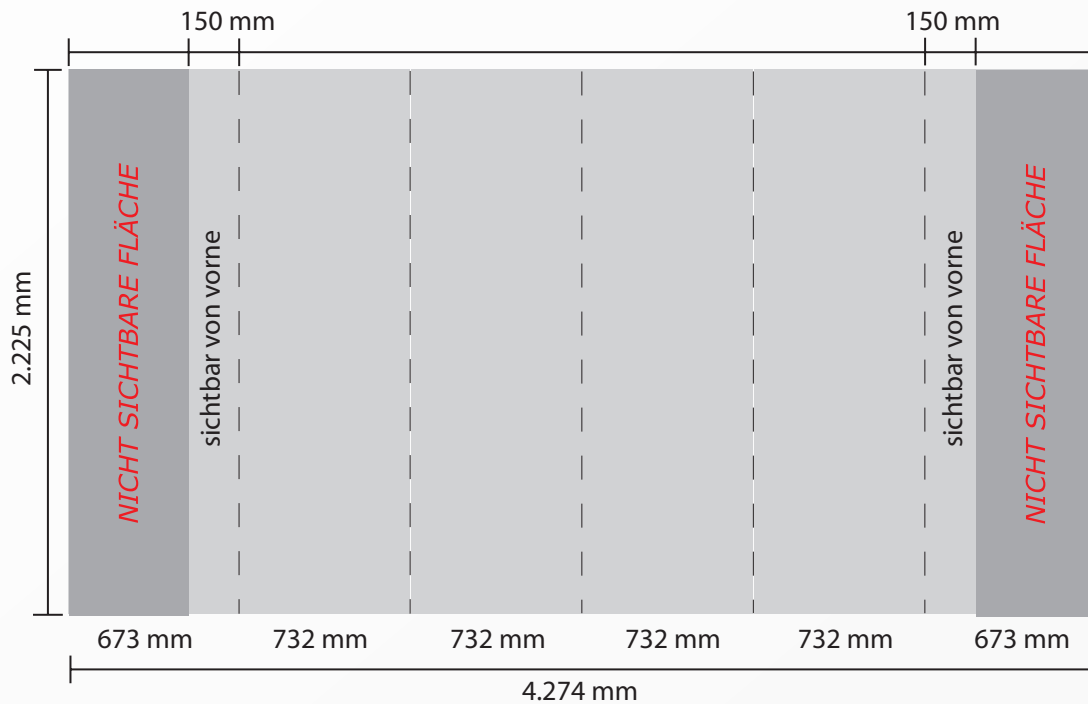

posso Economy Faltdisplay 43 gerade

Gesamte Druckfläche Container:
H 785 x B 1784 mm

Bitte beachten: Druckdaten immer als Gesamtmotiv liefern - keine Einzelbahnen!